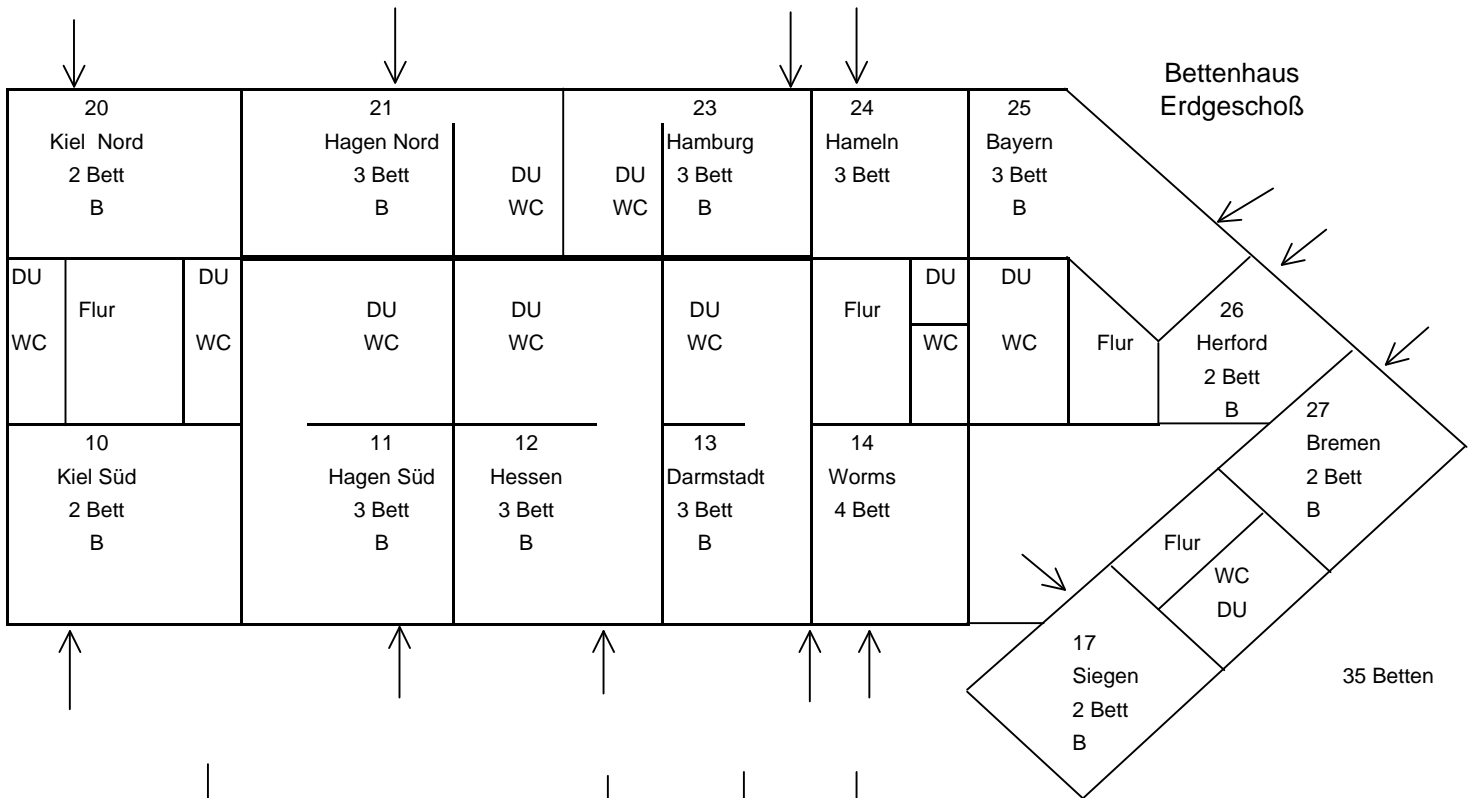

Jugendbildungsstätte Klingberg

Bettenplan

Bettenhaus
1. Stock

Bettenhaus
Erdgeschoß

Anbau

Gesamt
70 Betten
27 Zimmer