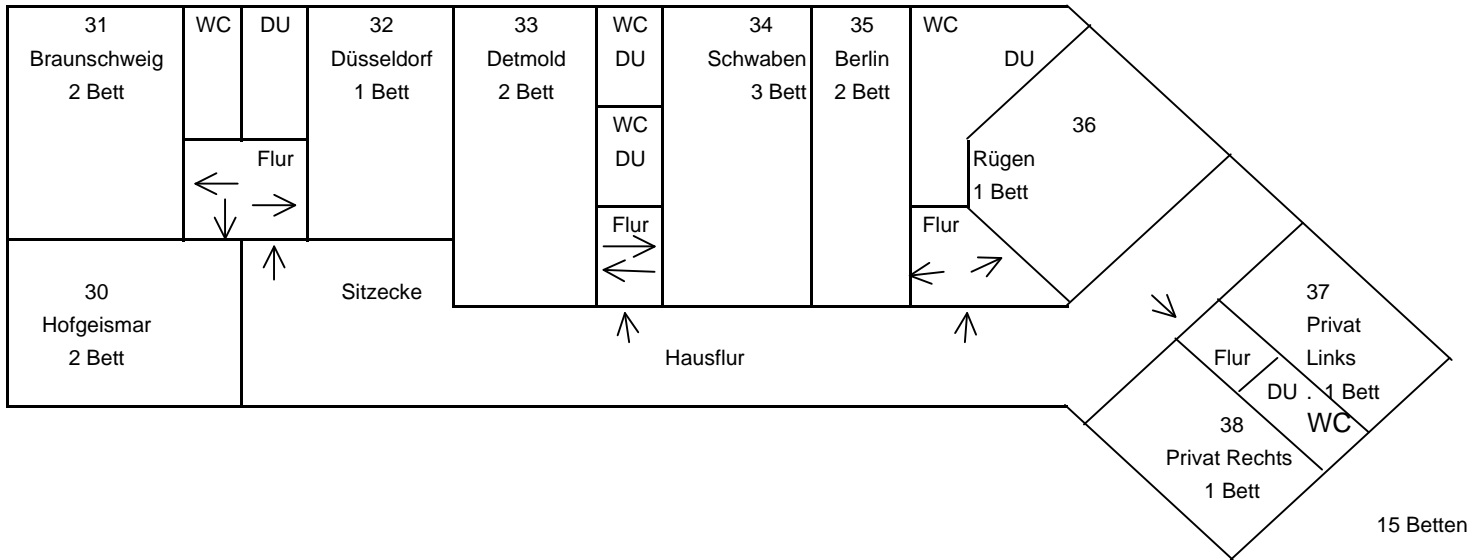

Jugendbildungsstätte Klingberg

Bettenplan

Bettenhaus
1. Stock

Bettenhaus
Erdgeschoß

Anbau

Gesamt
70 Betten
27 Zimmer