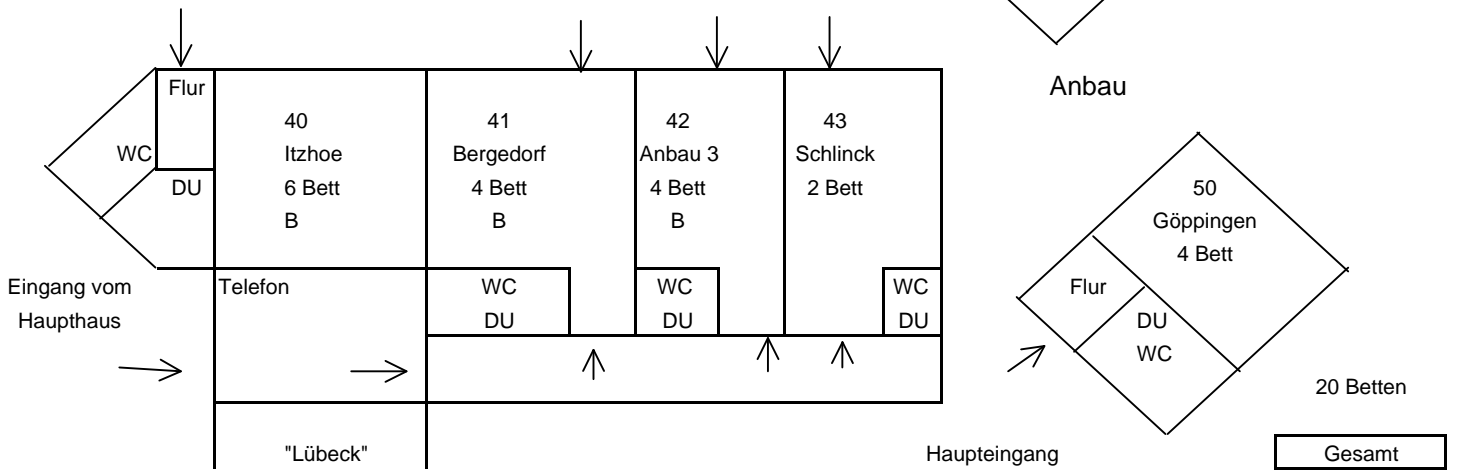

Jugendbildungsstätte Klingberg

Bettenplan

Bettenhaus
1. Stock

Bettenhaus
Erdgeschoß

Anbau

Gesamt
70 Betten
27 Zimmer